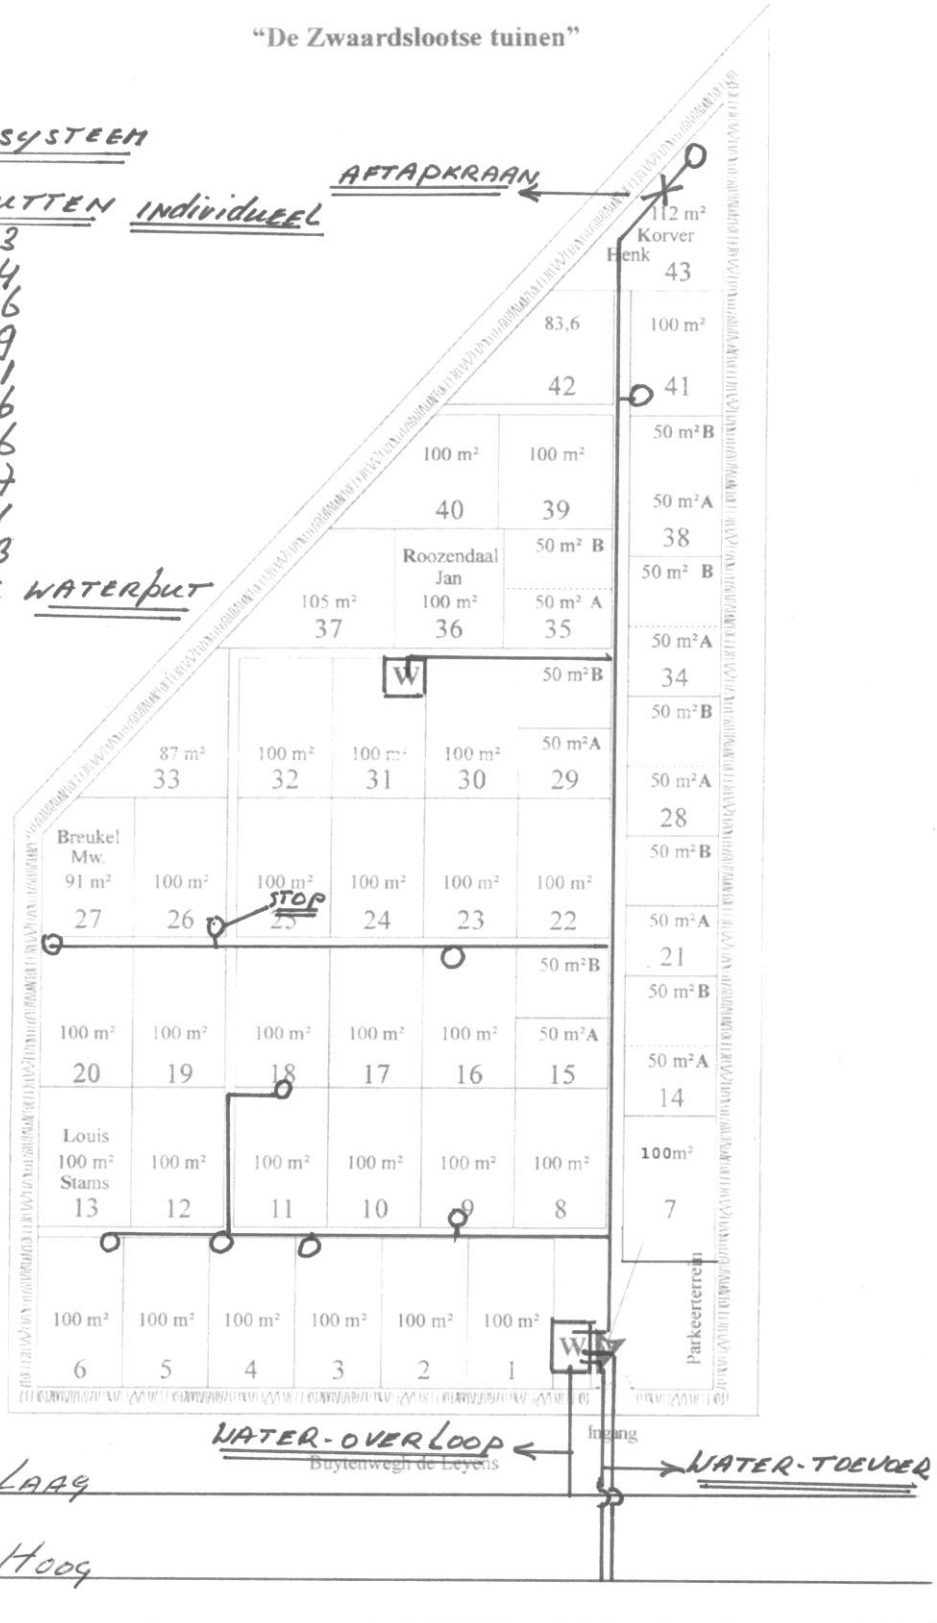

"De Zwaardslotse tuinen"

— : LEIDING SYSTEEM

○ : WATERPUTTEN INDIVIDUEEL

TUIN NR.

- 3
- 4
- 6
- 9
- 11
- 16
- 26
- 27
- 41
- 43

W : CENTRALE WATERPUT

BOEZEM LAAG

BOEZEM HOOG